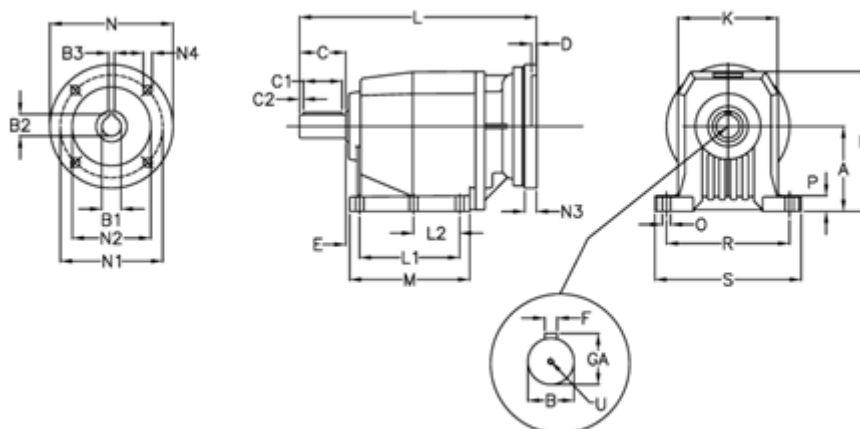

Varenummer: 40600801491250

Beskrivelse: Tandhjulsgear C802P-14,9-P132B5

## Mål

A = 250	D = 5.0	L2 = 0.0	P = 35
B = 80	E = 33	M = 277.0	R = 370
B1 = 38	F = 22	N = 300	S = 440
B2 = 41.3	GA = 85.0	N1 = 265	U = M20x42
B3 = 10	H = 420	N2 = 230	
C = 140	K = 320	N3 = 16	
C1 = 110	L = 579.5	N4 = 14	
C2 = 15	L1 = 210.0	O = 26	